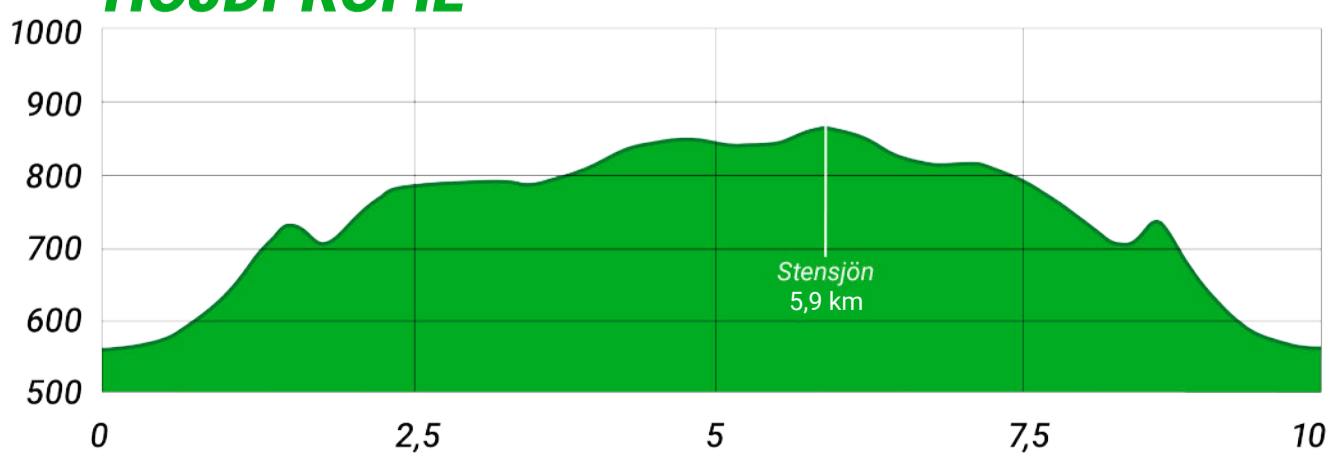

10 KM

325 HÖJDMETER

START/MÅL

STENSJÖN

5,9 KM

PUBLIKVÄNLIGT

VÄTSKESTATION

HÖJDPROFIL

10 KM

EQPE

FJÄLLMARATON SÄLEN